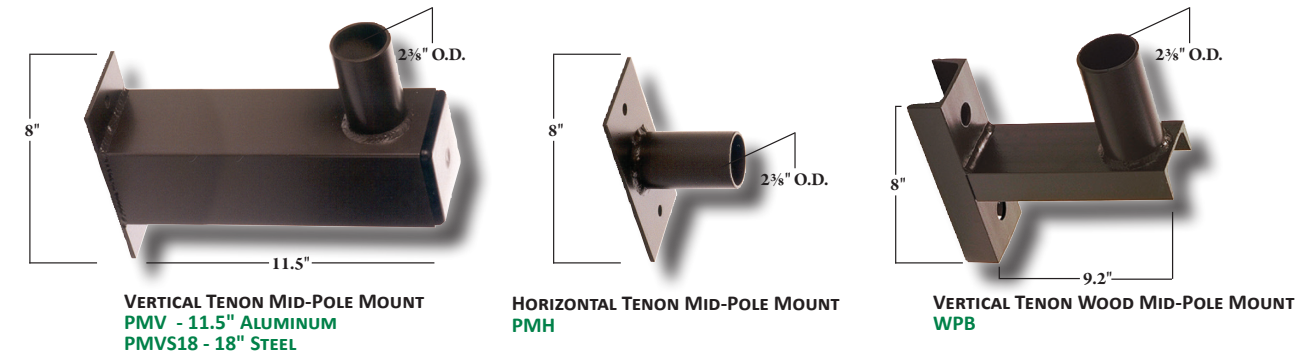

MID-POLE MOUNTS