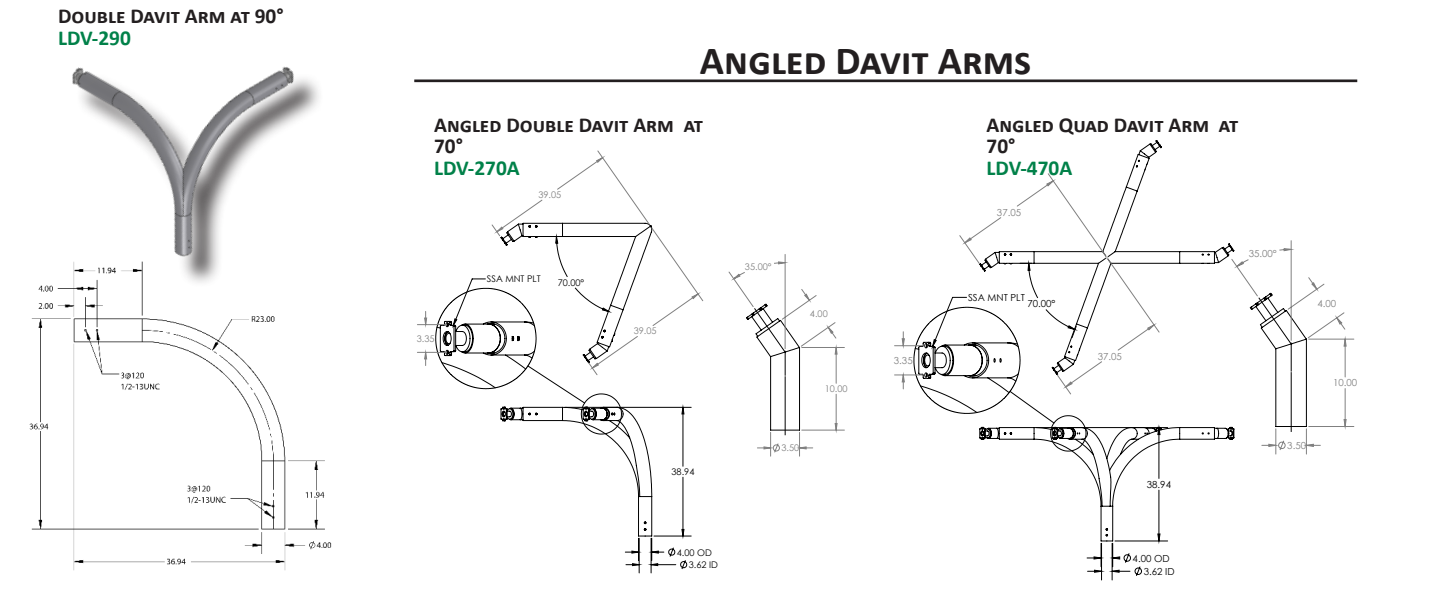

ANGLED DAVIT ARMS