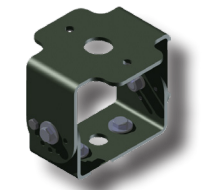

ARM MOUNTS & ADAPTORS

- VSA & SSA POLE TOP ADAPTOR**
- PTAVSAR4 (4" RD POLE)
 - PTAVSAR5 (5" RD POLE)
 - PTAVSAR6 (6" RD POLE)
 - PTASSAR4 (4" RD POLE)
 - PTASSAR5 (5" RD POLE)
 - PTASSAR6 (6" RD POLE)
 - PTAVSA4 (4" SQ POLE)
 - PTAVSA5 (5" SQ POLE)
 - PTAVSA6 (6" SQ POLE)
 - PTASSA4 (4" SQ POLE)
 - PTASSA5 (5" SQ POLE)
 - PTASSA6 (6" SQ POLE)